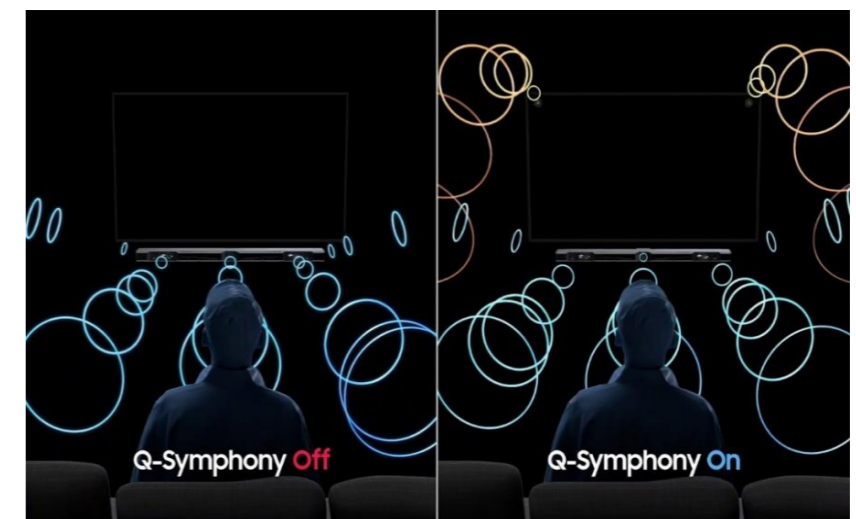

Adeptes de cinéma, profitez pleinement de vos séries et films favoris et plongez au coeur d'une expérience optimale grâce à une barre de son puissante, à la pointe de la technologie et au design épuré.

#### Son révolutionnaire 3D

Entrez dans une nouvelle dimension sonore grâce à la compatibilité Dolby Atmos. Vivez une expérience immersive totale grâce au son en mouvement. Autour de vous et au dessus de vous, Dolby Atmos retranscrit un réalisme époustouflant.

#### Son Panoramique

La technologie Acoustic Beam 2.0 doté d'un tweeter large bande intègre un tube doté d'une série de 56 ouvertures sur le sommet de la Q700A afin de retransmettre parfaitement et de manière localisée et synchronisée, ce qui se déroule à l'écran.