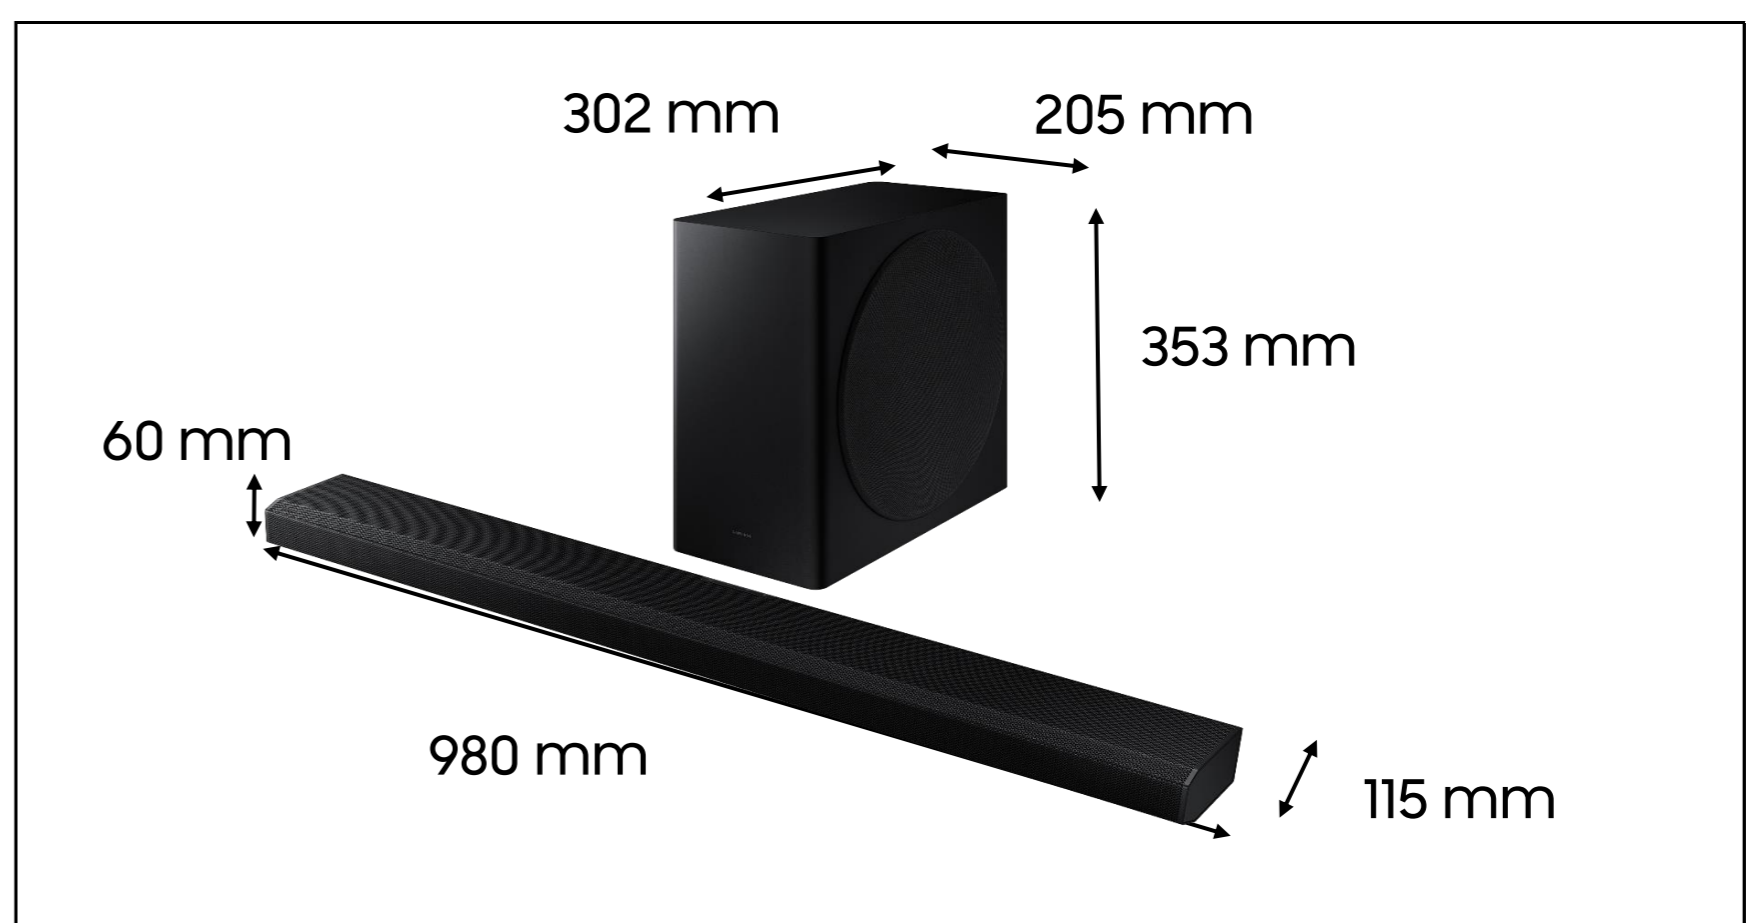

Consommation Electrique

Consommation en veille (W)	0.5W
Consommation en marche (W)	28W
Consommation du caisson en veille (W)	0.5W
Consommation du caisson en marche (W)	28W

Spécifications techniques et logistiques

Dimension de la barre de son (L*H*P) en mm	980.0*60.0*115.0
Dimension du caisson de basse (L*H*P) en mm	205.0*353.0*302.0
Dimension du carton (L*H*P) en mm	1162.0*465.0*272.0
Poids de la barre de son (kg)	3,6
Poids du caisson de basse (kg)	5,9
Poids du carton (kg)	12,2

Connectivité

Bluetooth	Oui
Version Bluetooth	4,2
Bluetooth Multi Connection	Non
Connexion TV sans fil (BT)	Oui
4K Pass-Through	Oui
HDR	HDR 10+
ARC (Audio Return Channel)	Oui(eARC)
Allumage Automatique (BT)	Oui
Télécommande unique	Oui
Wifi	Oui

Caractéristiques sonores

Dolby Digital	Dolby Digital Plus
DTS Digital Surround	DTS 5.1ch
Dolby Atmos	Oui
DTS:X	Oui
Dolby TrueHD	Oui
Surround Sound Expansion	Oui
Nombre de pré-réglages sonores (DSP)	4
Modes sonores	Surround Sound expansion, Game Pro, Standard, Adaptive
Q-Symphony	Oui
Technologie Acoustic Beam	Oui
Technologie SpaceFit Sound	Oui
Hi-Res Audio Decoding	Oui

Accessoires

Câble Optique	Non
Accroche murale incluse	Oui
Télécommande	Oui
Compatibilité enceintes arrière sans fil	Oui (SWA-9500S)

Informations Produit

Origine	Chine
Couleur	Black
Référence produit	HW-Q700A/ZF
Code EAN	8806092077959

N° Service Consommateur 01 48 63 00 00 www.samsung.fr

Visuels non contractuels.
R.C.S. BOBIGNY B 334 367 497 - Fiches produit provisoire. Les informations contenues sur cette fiche sont données à titre purement indicatif et sont sujettes à modifications sans préavis - 2021

SAMSUNG