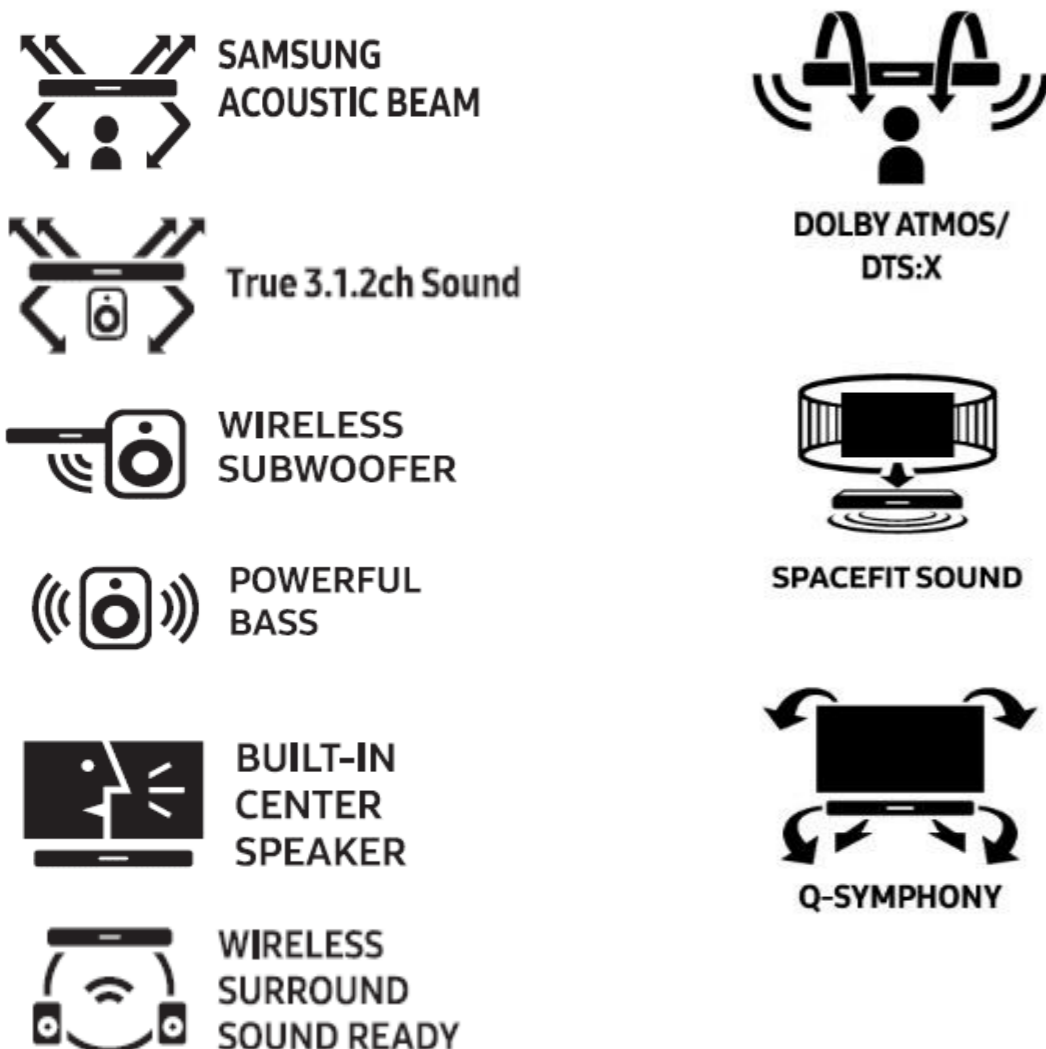

Adeptes de cinéma, profitez pleinement de vos séries et films favoris et plongez au coeur d'une expérience optimale grâce à une barre de son puissante, à la pointe de la technologie et au design épuré.

Son but : retranscrire à la perfection les effets sonores grâce à la technologie Acoustic Beam et à sa compatibilité Dolby Atmos. Celle-ci vous plongera dans une immersion totale grâce à un son en mouvement et une nouvelle dimension verticale dans le champ sonore.

**QUALITÉ SONORE**

**CONNECTIVITÉ**

Barre de son 3.1.2Ch - Dolby Atmos / DTS:X / Q-Symphony - Mode Gaming Pro - Wifi - HDMI

#### Son optimisé pour chaque scène

Votre barre de son analyse le signal de fréquence de votre contenu de façon automatique afin d'optimiser l'effet sonore scène par scène et vous offrir une expérience sonore inédite.